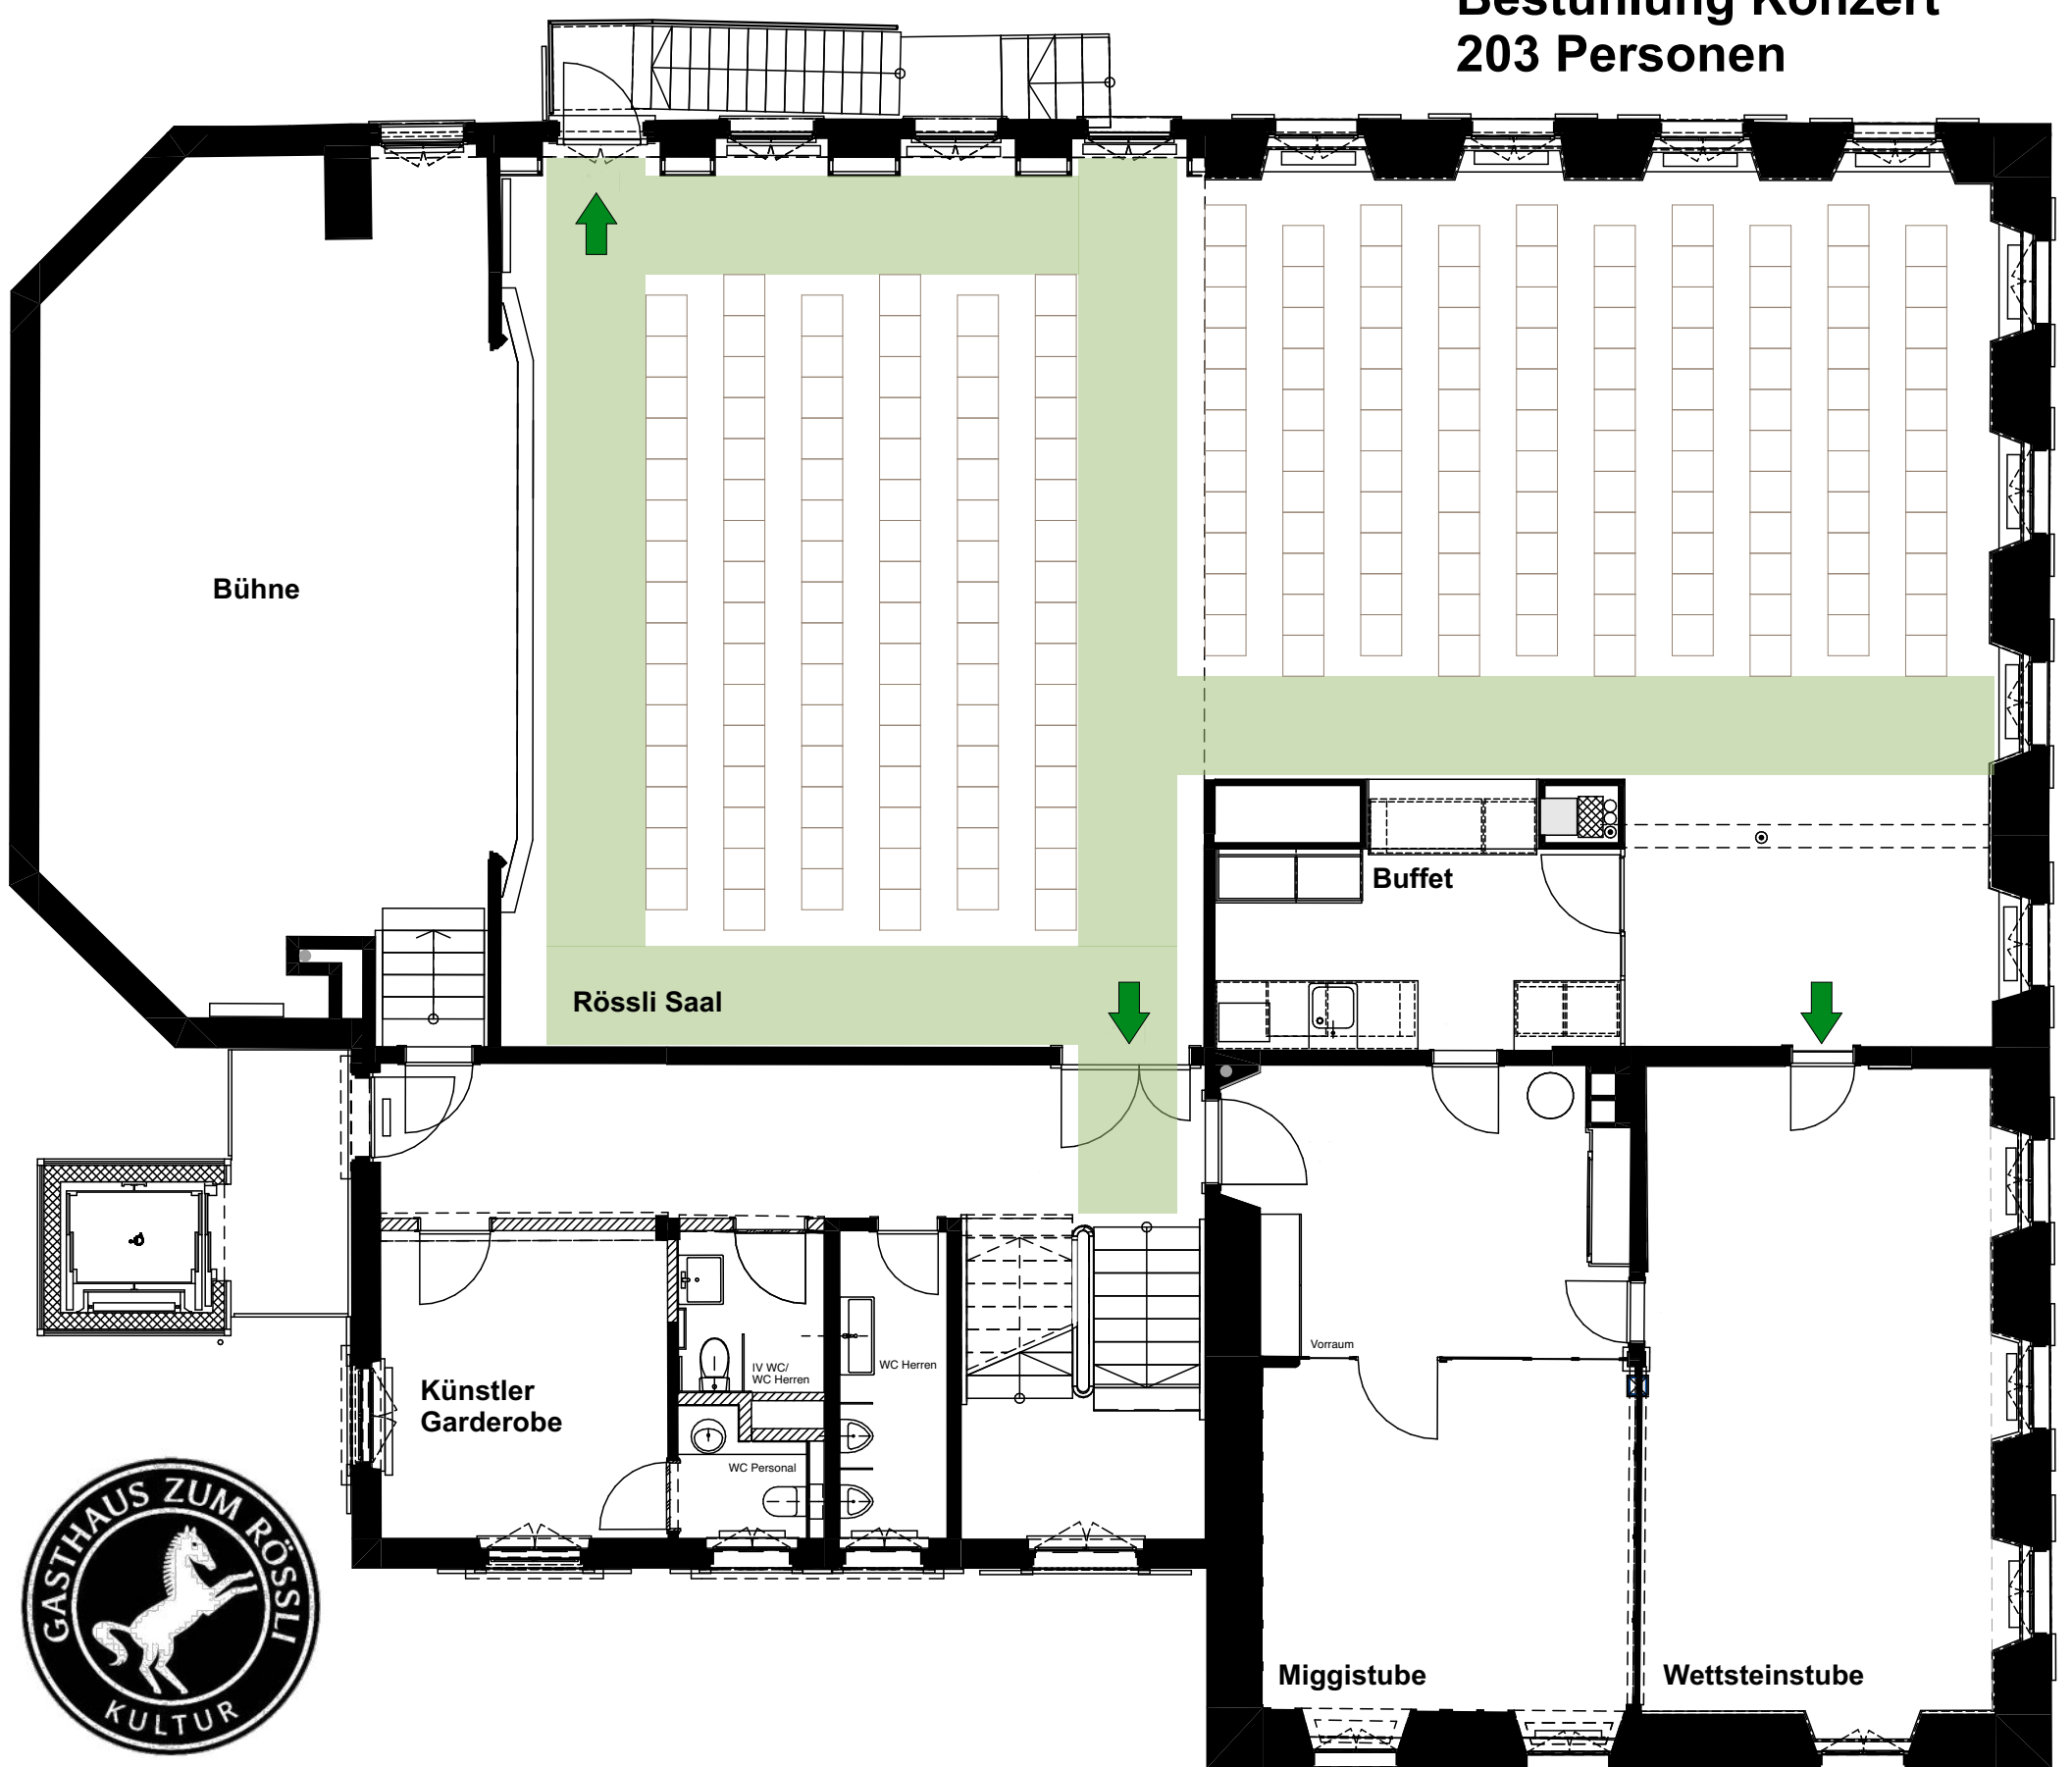

Rössli Galerie
Bestuhlung Barhocker
30 Personen

Rössli Saal
Bestuhlung Konzert
203 Personen

Rössli Galerie
Bestuhlung Barhocker
30 Personen

Rössli Saal
Bestuhlung Kabarett
195 Personen