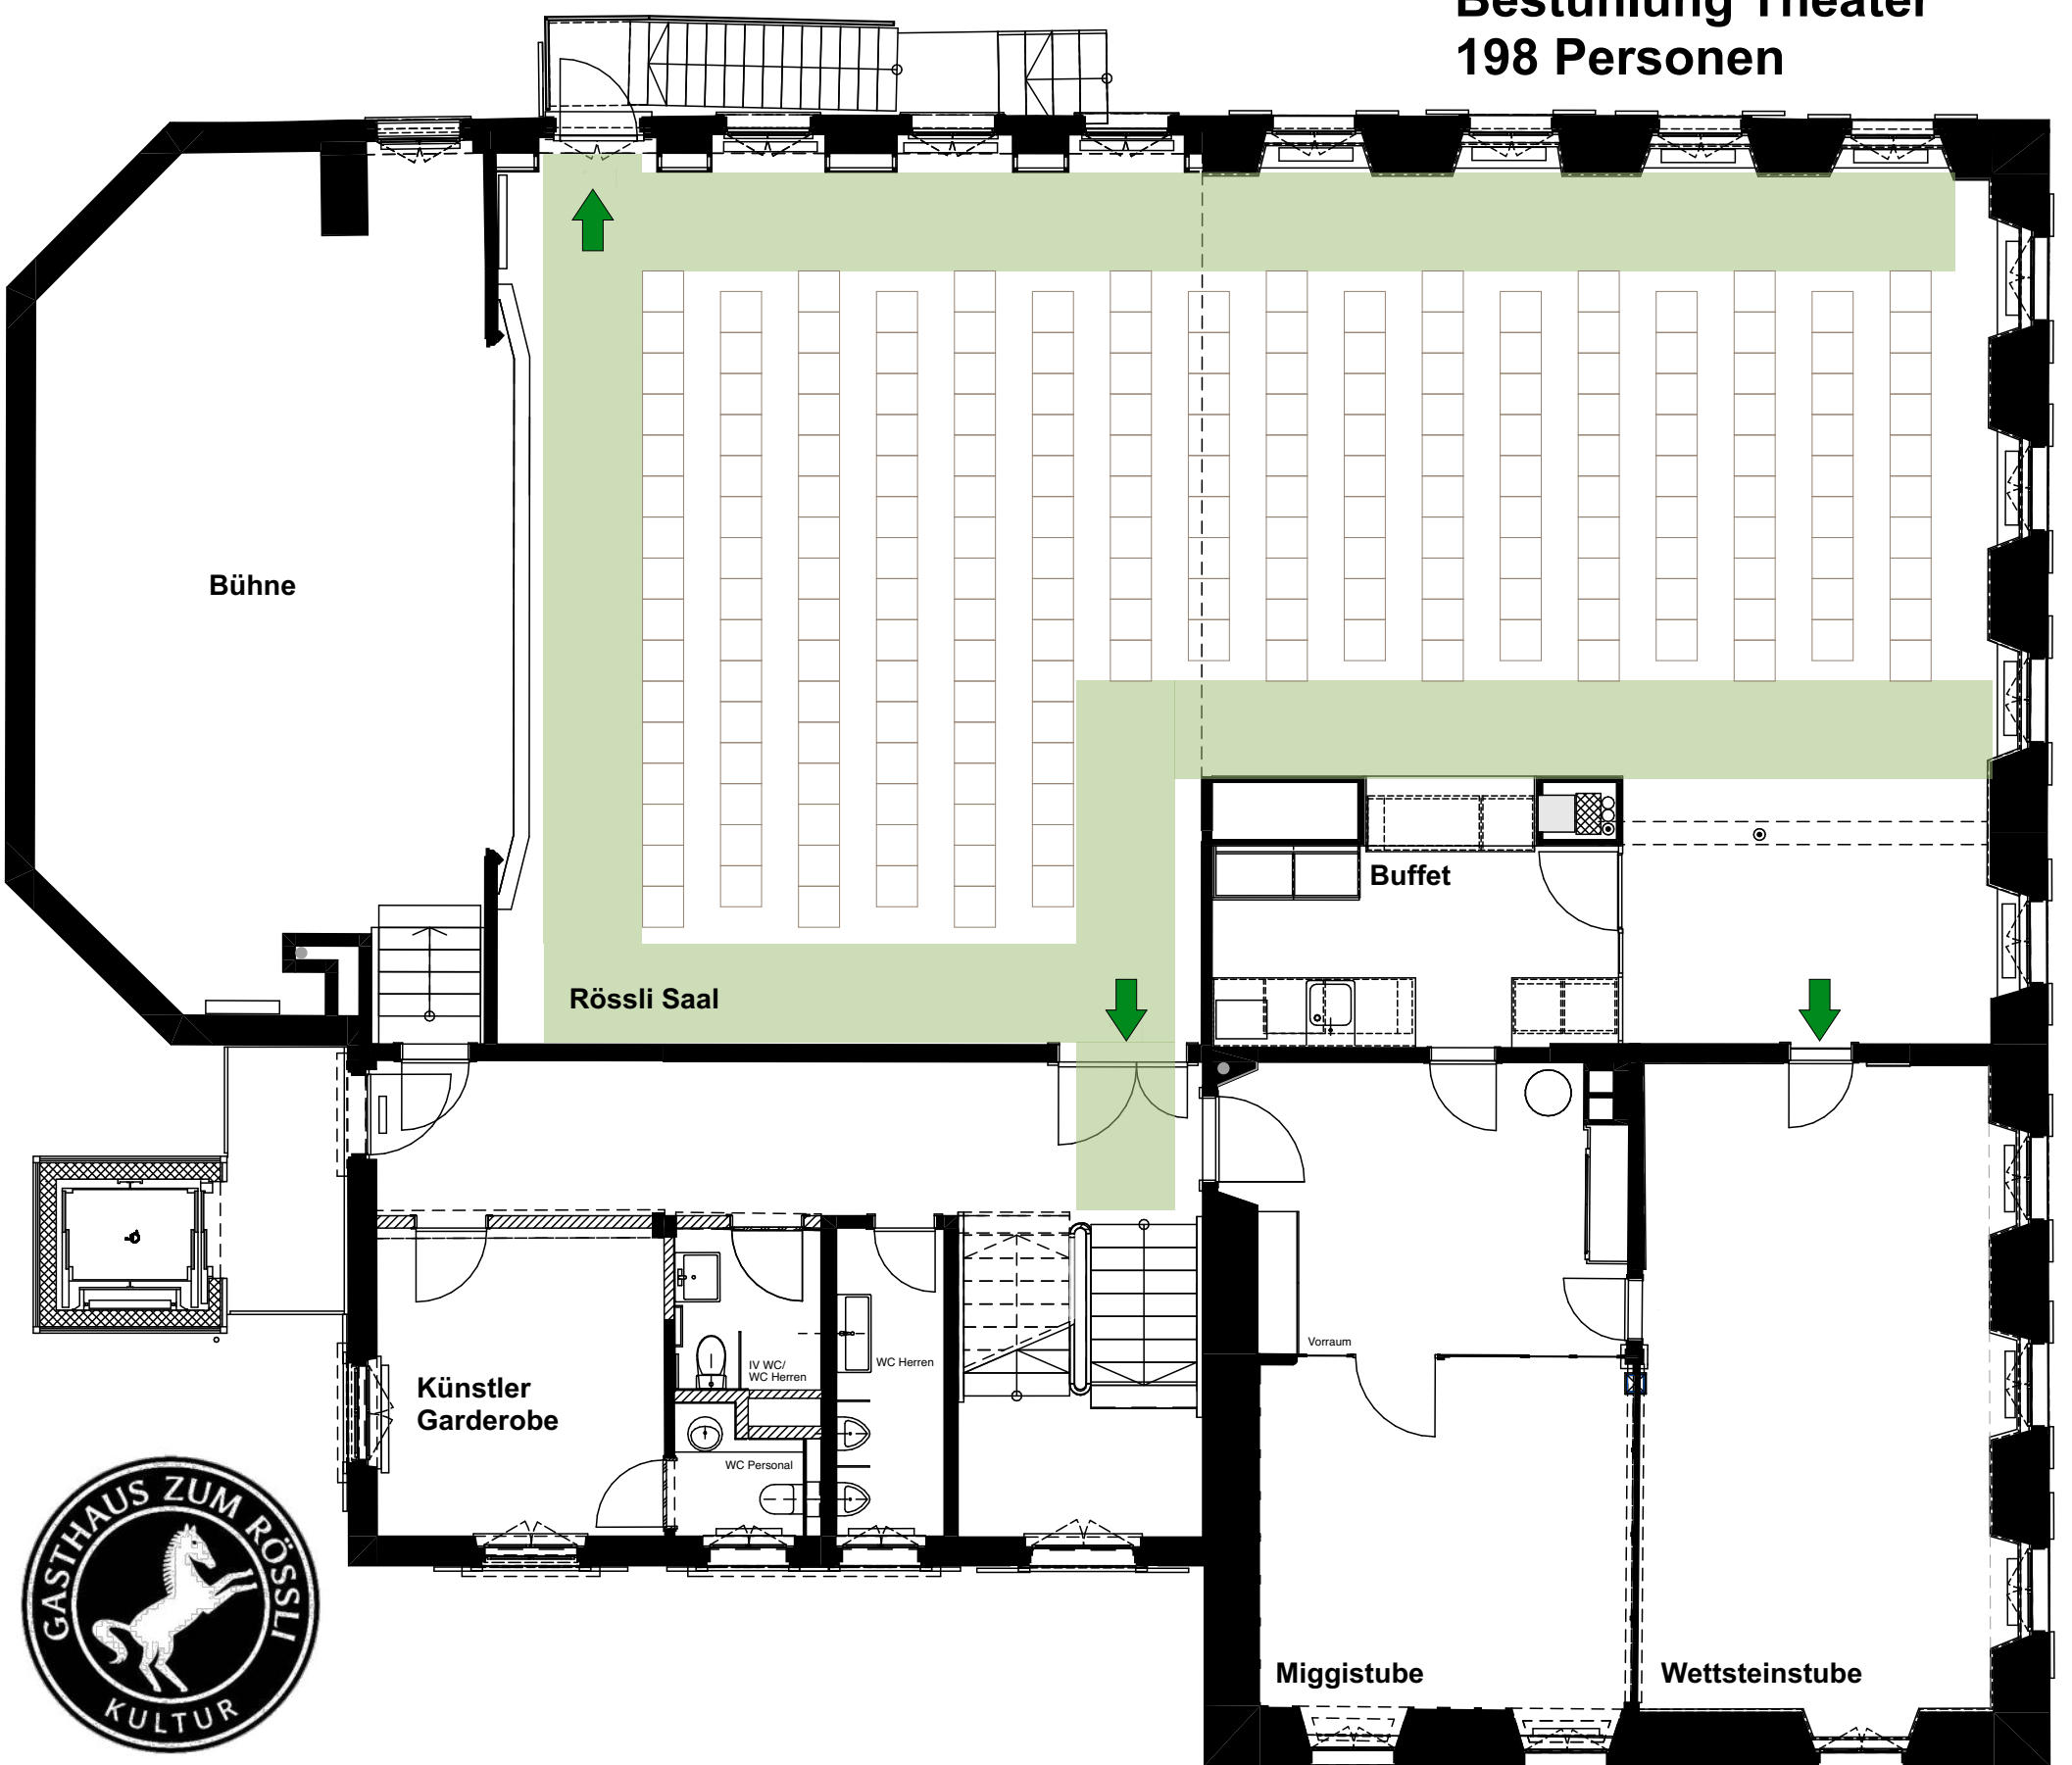

Rössli Galerie
Bestuhlung Barhocker
30 Personen

Rössli Saal
Bestuhlung Konzert
203 Personen

Rössli Galerie
Bestuhlung Barhocker
30 Personen

Rössli Saal
Bestuhlung Kabarett
195 Personen