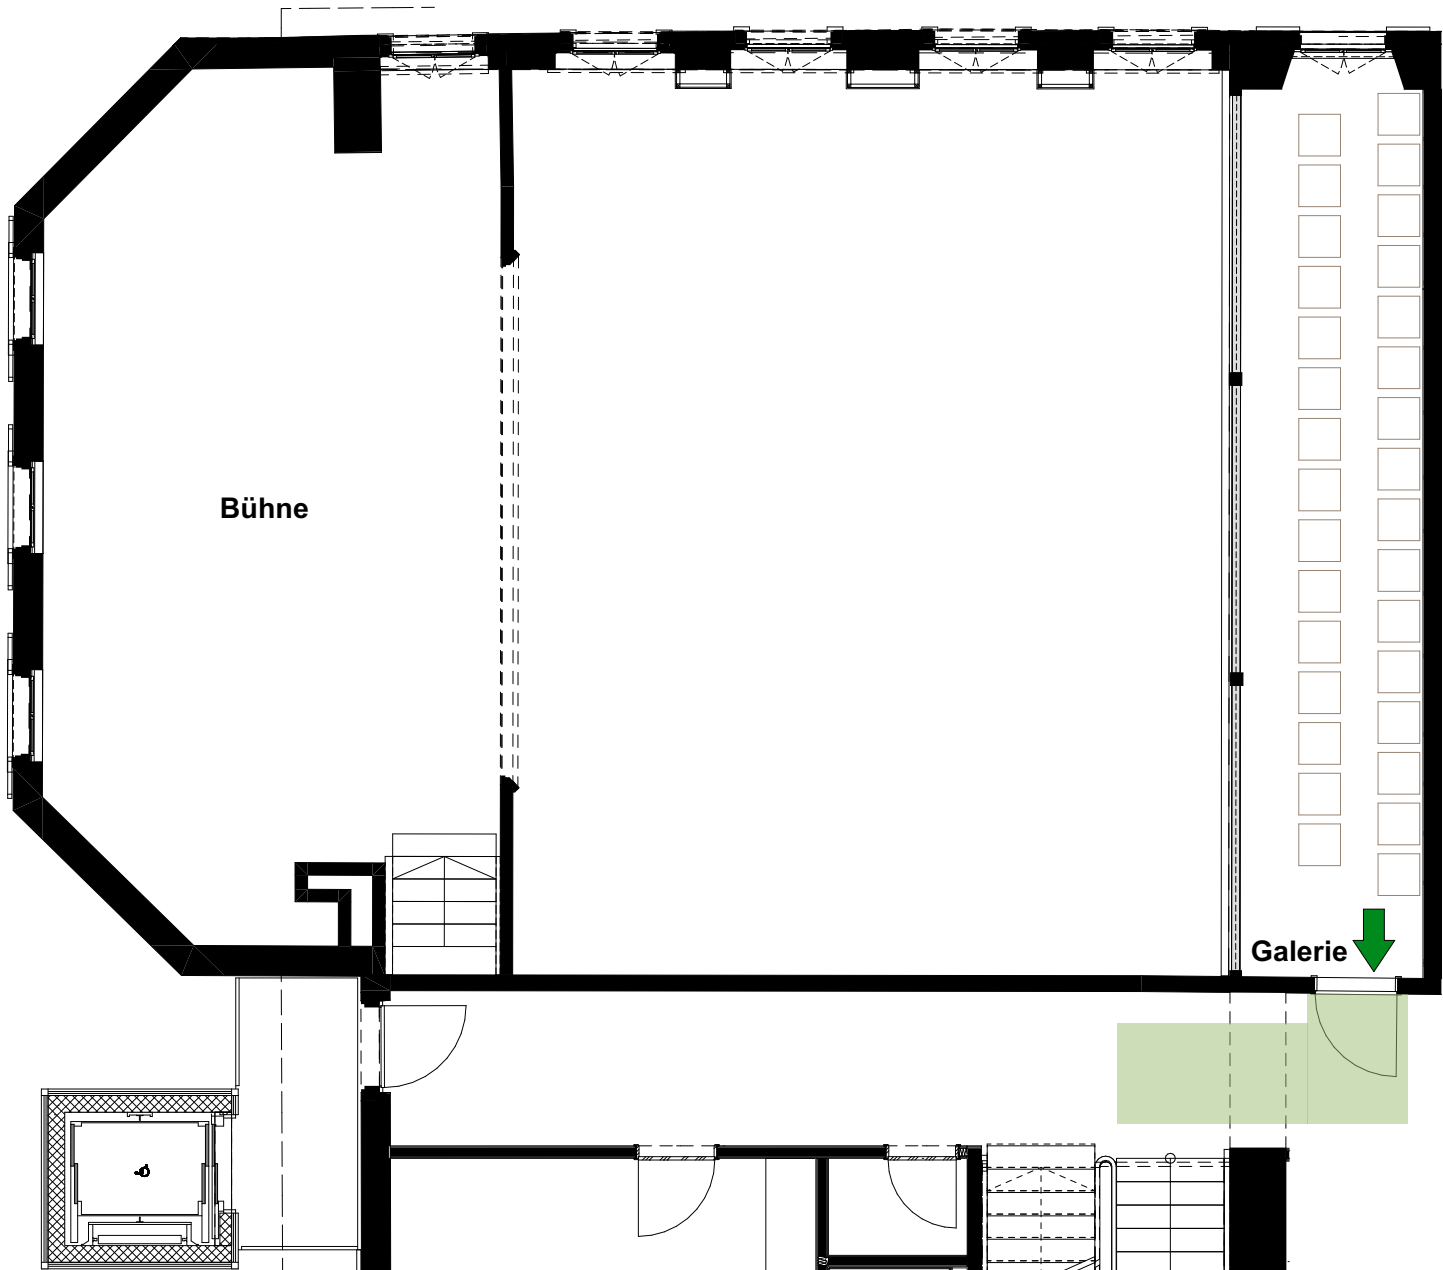

Rössli Galerie
Bestuhlung Barhocker
30 Personen

Rössli Saal
Bestuhlung Konzert
203 Personen

Rössli Galerie
Bestuhlung Barhocker
30 Personen

Rössli Saal
Bestuhlung Kabarett
195 Personen