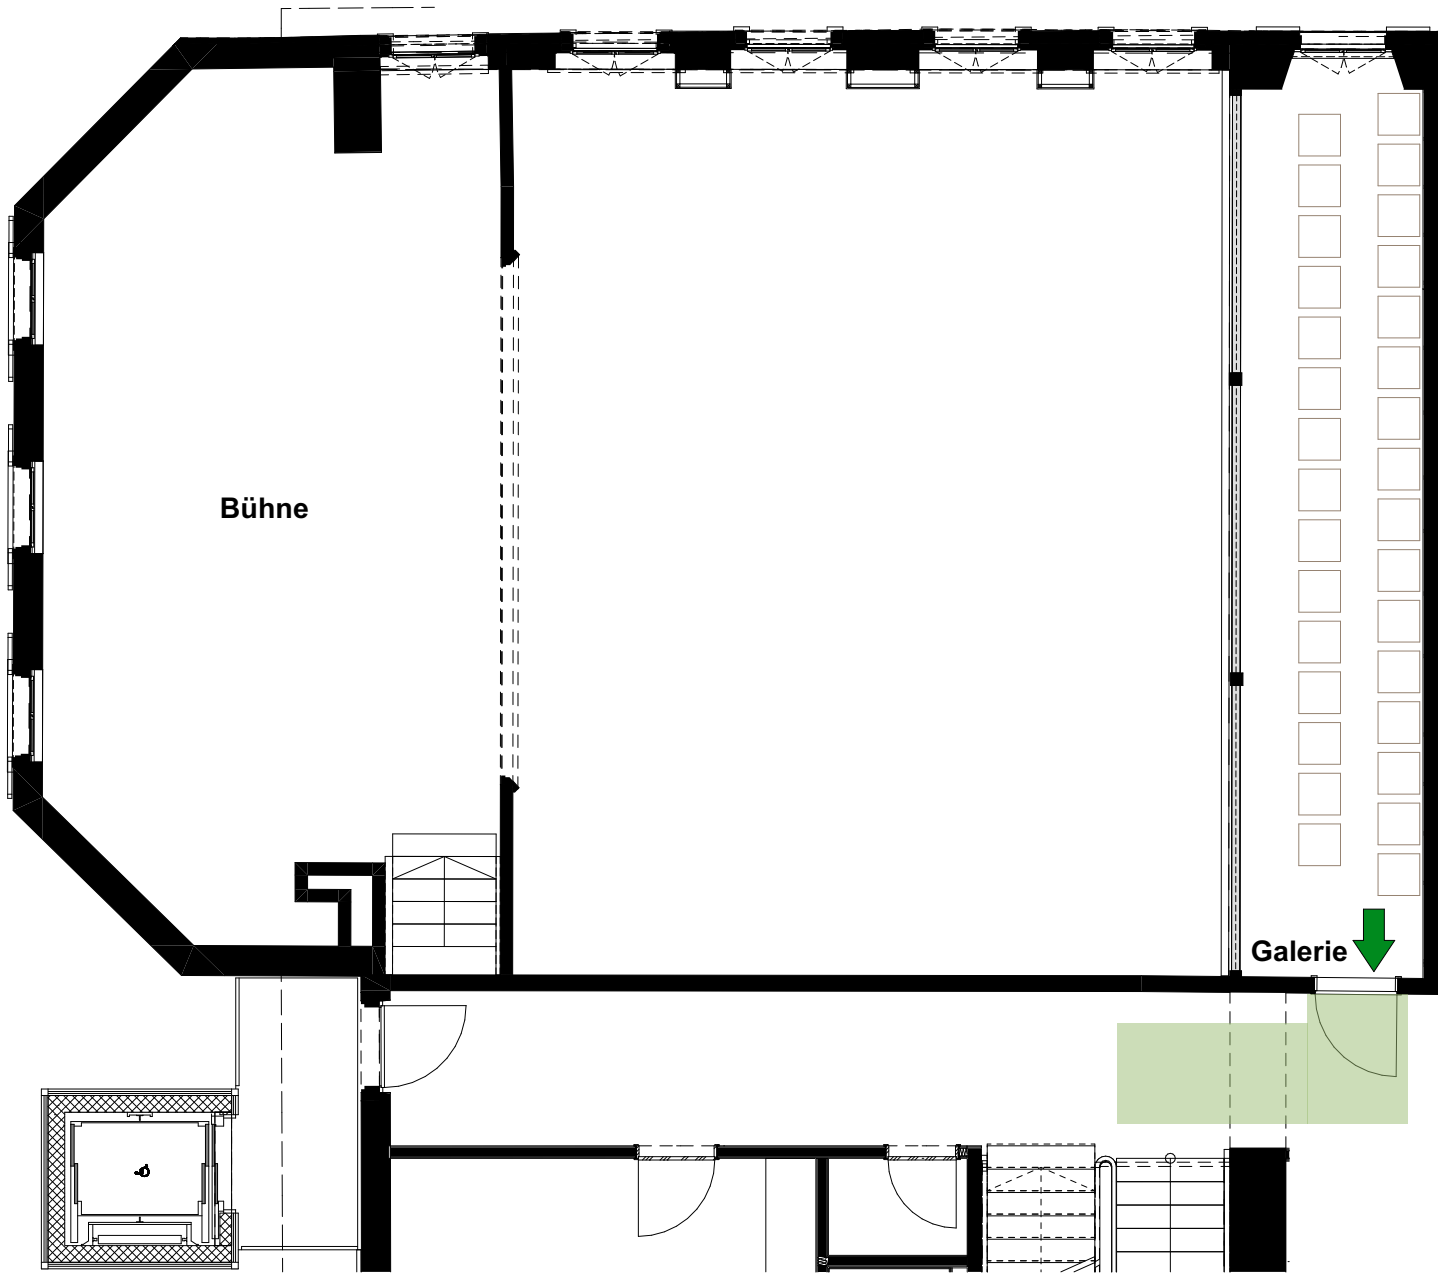

Rössli Galerie
Bestuhlung Barhocker
30 Personen

Rössli Saal
Bestuhlung Konzert
203 Personen

Rössli Galerie
Bestuhlung Barhocker
30 Personen

Rössli Saal
Bestuhlung Kabarett
195 Personen