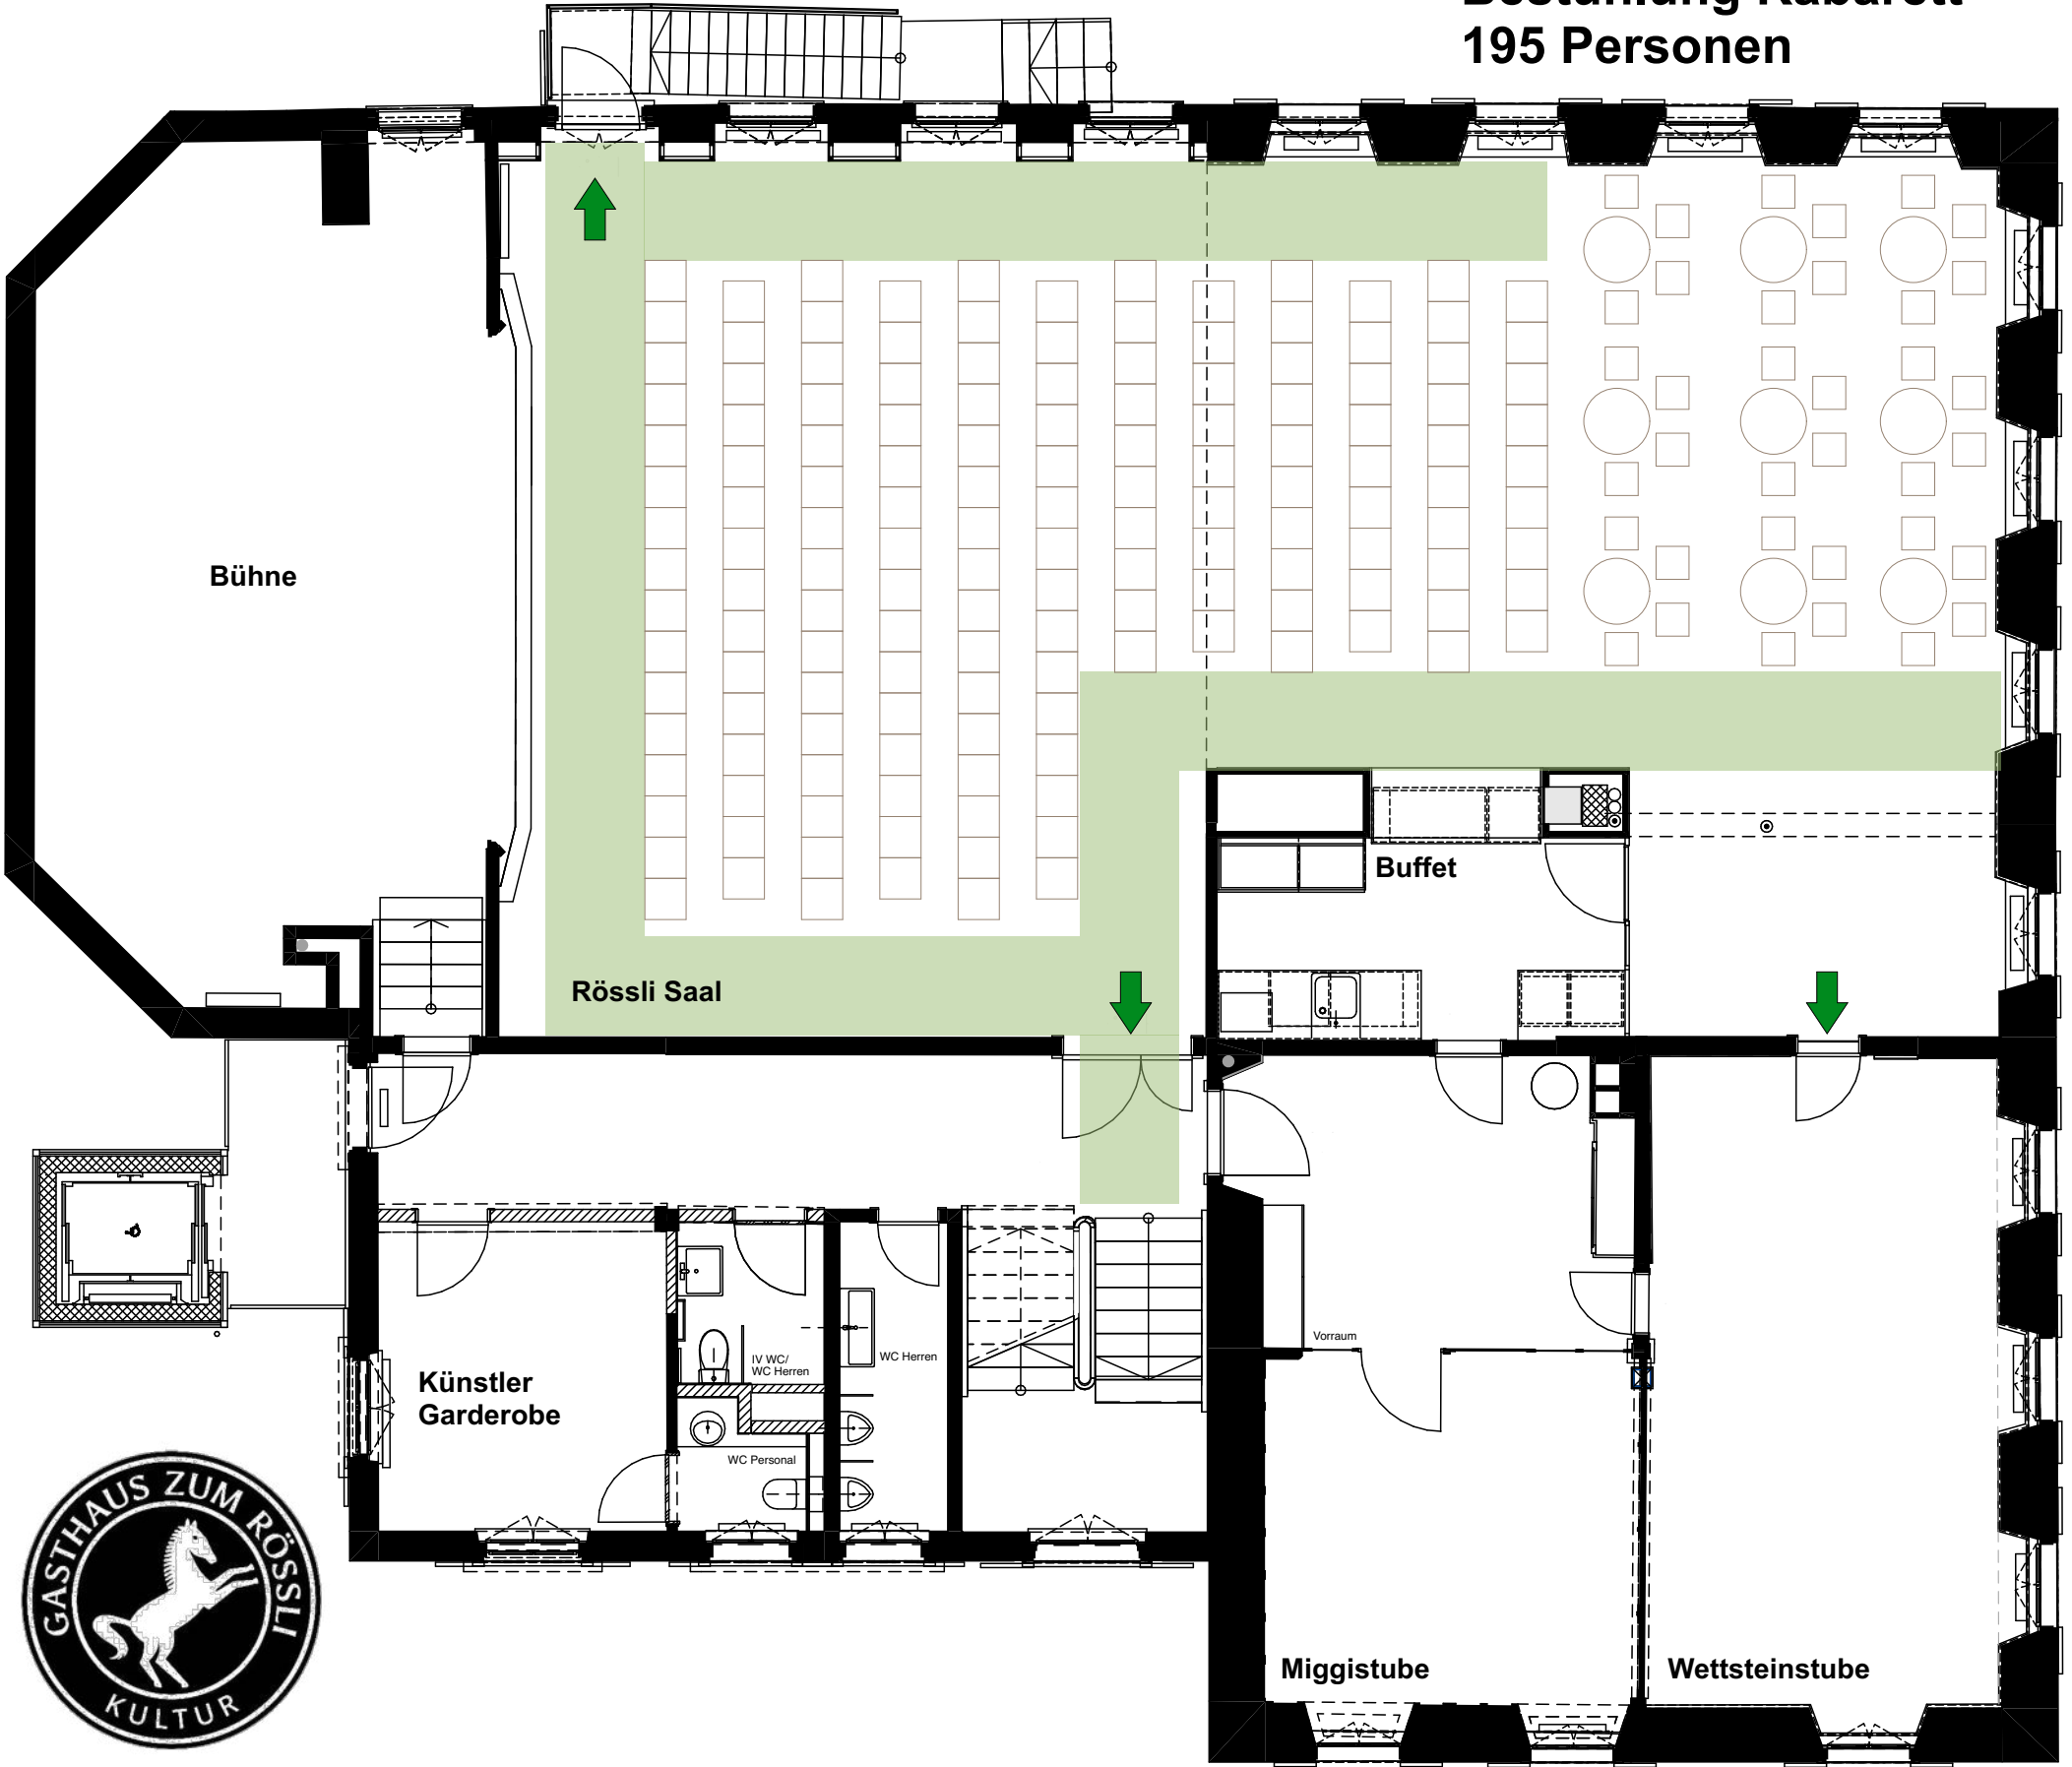

Rössli Galerie
Bestuhlung Barhocker
30 Personen

Rössli Saal
Bestuhlung Konzert
203 Personen

Rössli Galerie
Bestuhlung Barhocker
30 Personen

Rössli Saal
Bestuhlung Kabarett
195 Personen